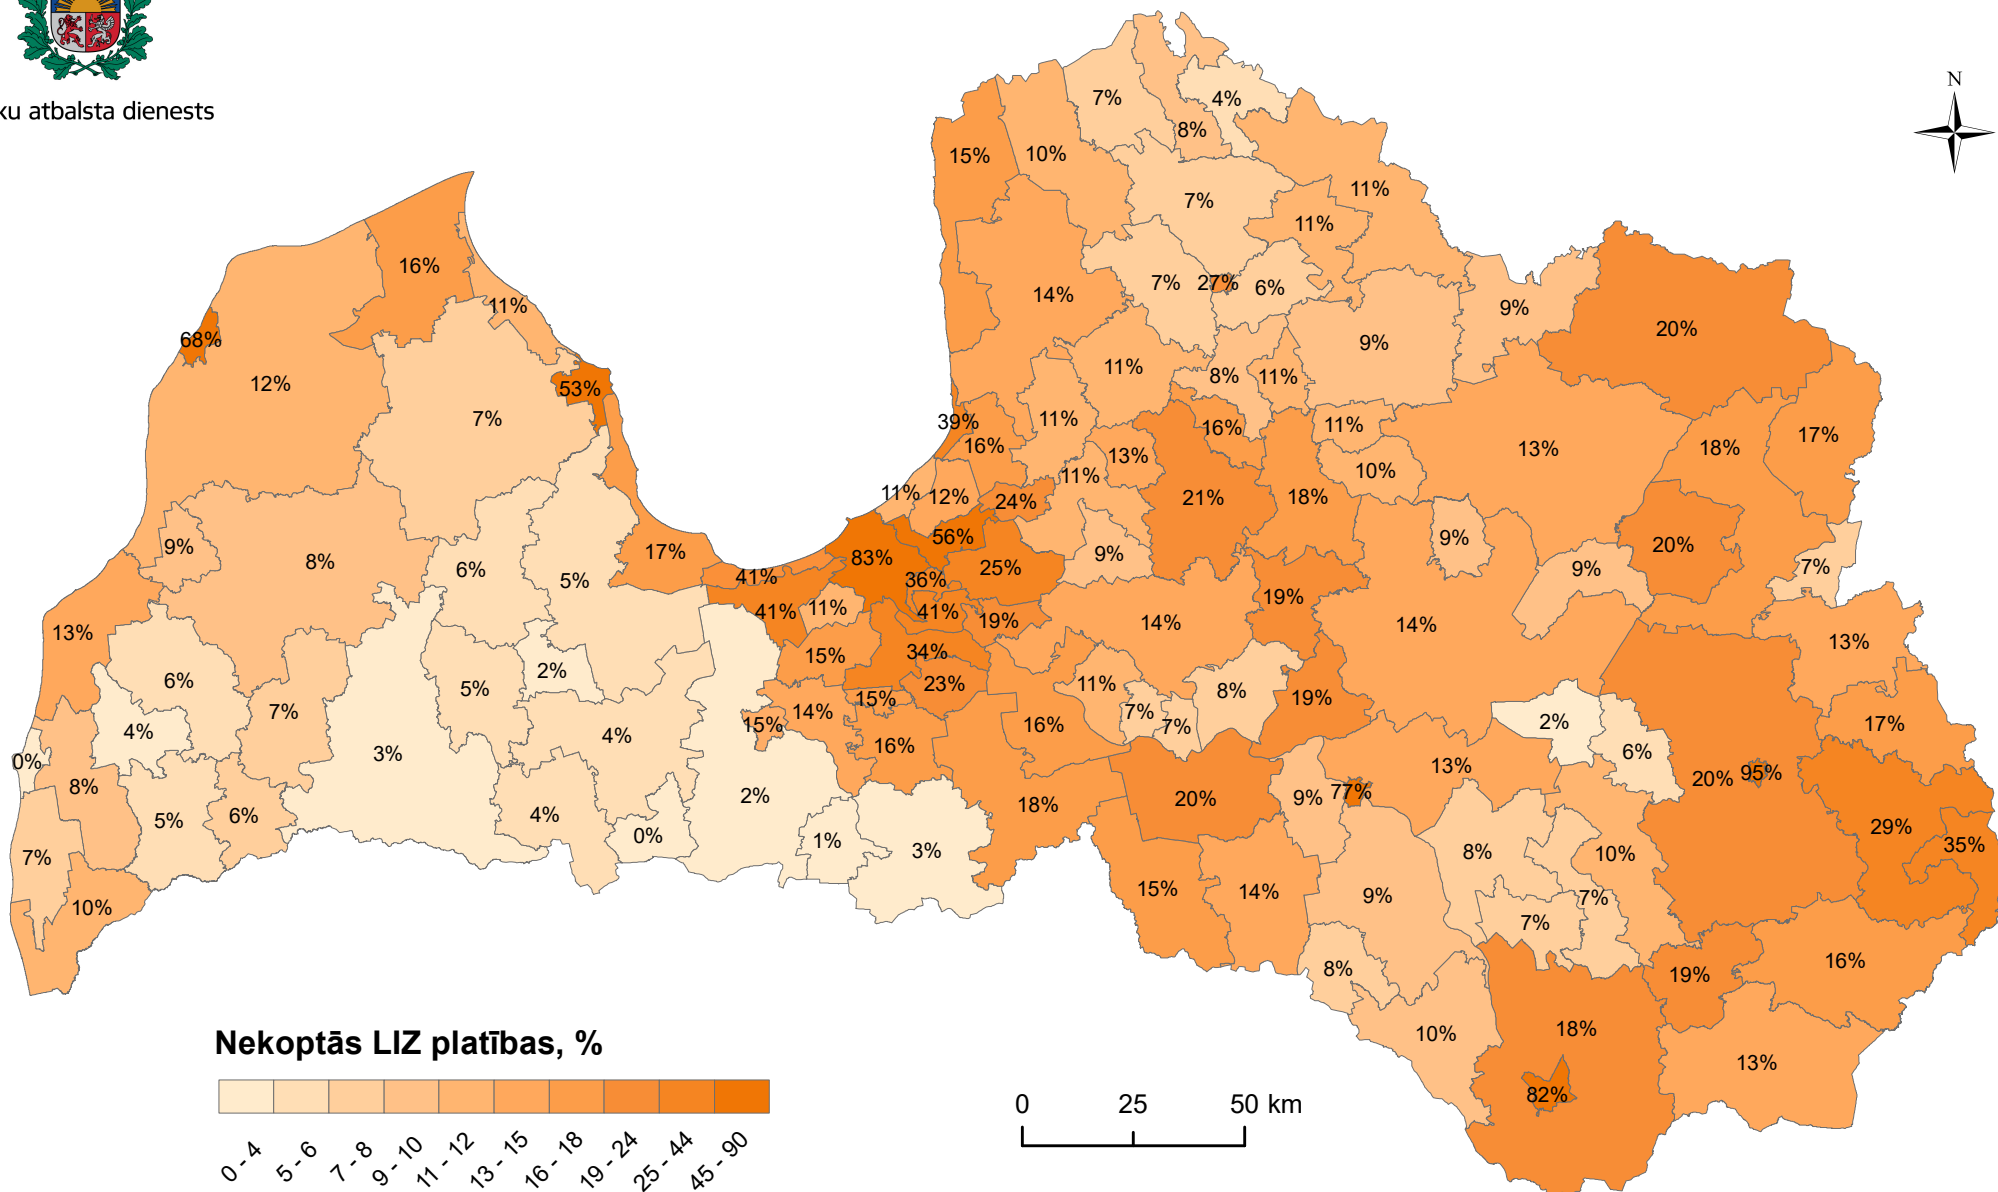

Lauksaimniecībā izmantojamo zemju apsekošanas rezultāti pa novadiem 2019. gadā

Lauku atbalsta dienests

Sagatavoja: Platību kontroles metodikas un uzraudzības daļa